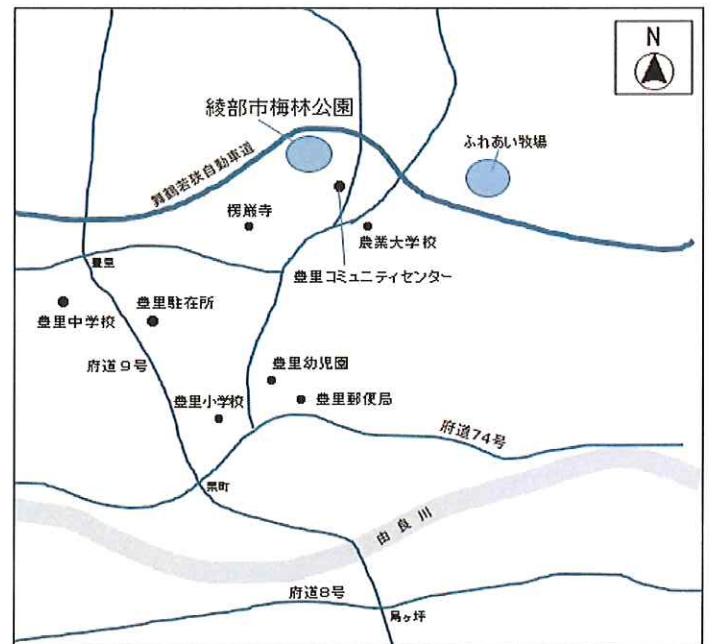

府立工業マンボウジャズバンドによる演奏

野点

箏(こと)の演奏

☆BINGOゲーム大会開催 (今年の運だめし)

豊里地区自治会連合会 5ブロックほか各種団体による模擬店舗

3月16日(土)午後7時から
「うめ梅花火大会」を開催します。

当日は花火大会準備のため、午後
6時以降、梅林公園への入場制限
を行います。

【問い合わせ】