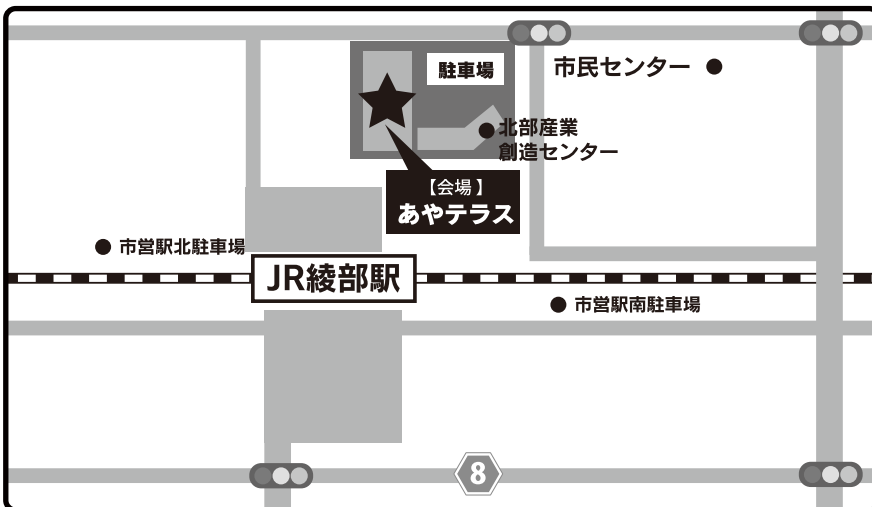

### 郵送 又は 窓口受付

〒623-8501 京都府綾部市若竹町 8-1

綾部市役所 定住・地域政策課  
あやべ 3040 成人式実行委員会事務局 行

申込締切 2/16(金)必着

## 会場アクセス

**駅から 徒歩すぐ**

**車の場合** あやテラス駐車場か市営駅北、駅南駐車場（3時間無料）をご利用ください。  
綾部市役所の駐車場もご利用いただけます。

**あやテラス**

2023年11月オープン。図書館・地域子育て支援拠点施設・地域交流施設の3つの機能を併せ持つ施設です。ぜひこの機会にご利用ください。

(参考資料)

あやテラス  
紹介ページ

市営駐車場