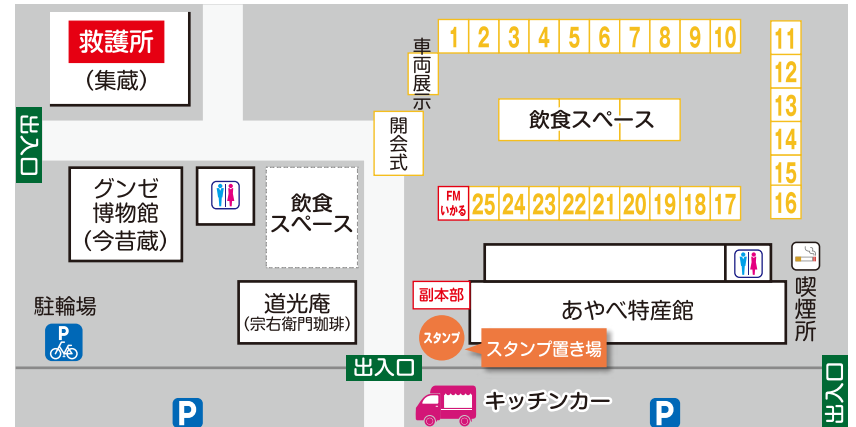

【会場】あやべ特産館前広場

あやべ商工フェア 団体名/内容

1. 有仲江オート	【展示】車両展示	14. 京都生活協同組合 中丹支部	【販売】サンプル品(ジュース、味噌汁)の提供 アンケート記入
2. サンケイ観光有	【展示】車両展示	15. 崎田商事株	【販売】ちゃった寿司(鯖寿司)
3. サクミッシュ	【販売】パスタ、ドリンク、スムージー、スープ、焼き菓子、飲料	16. NHK朝の連続テレビ小説誘致推進協議会	【販売】はなちゃんのスいとん煮
4. プント	【販売】包み揚げ Pizza	17. フラワーマウンテン	【販売】ホルモンうどん
5. 積水ハウス 株近畿西支店	【展示】資料・かがの展示、アンケート記入でおかしプレゼント	18. ふくし事業協同組合	【販売】松茸めし、牛めし弁当
6. 株雀部丸鐵	【展示】農業用ドローン	19. 足の専門店 Total フットケアサロン綾	【展示】足つぼマッサージ
7. 株おおつき製菓舗	【販売】みたらし団子、ソフトクリーム	20. リフォームショップ KOH	【展示】【販売】木工製品の販売 【体験】かんたん木工チャレンジ
8. 株シナプス・クリエイションズ	【販売】珈琲、ソフトドリンク、ミックスナッツ、クレープ	21. 株トヨーコーポレーション	【販売】紳士靴
9. 上野会	【販売】にら味噌焼き	22. オサトマーケット 八百仁	【販売】サンドイッチ
10. ジェリースポップコーン D'sスマイル	【販売】ポップコーン、ジュース、アイスキャンデー	23. 綾部市木材同業組合	【販売】木製品
11. い	【販売】お好み焼き	24. 株イン・ザ・ルーム	【販売】介護用品の販売
12. ぼーん	【販売】カレーうどん	25. 株今しほり	【販売】今しほり醤油 試食・販売
13. あやなび事務局	【販売】御朱印帳、メモ、 【体験】くじ(マフィン、お肉引換券)、バルーン、ヨーヨー等		

書き忘れないでね!

〒 _____

住所	
氏名	
連絡先	TEL.(_____) _____