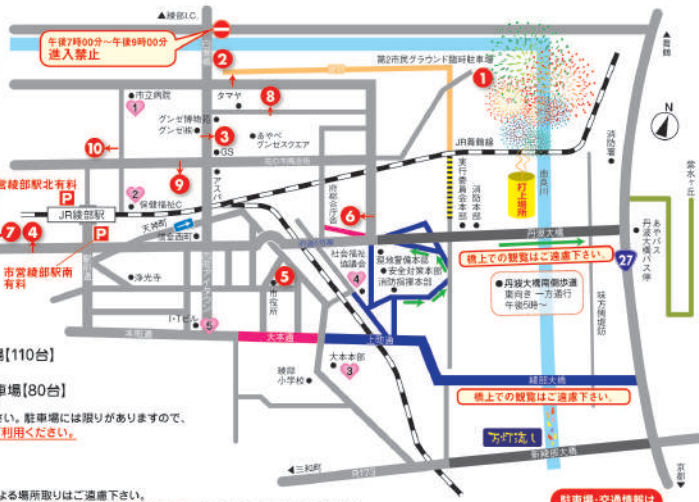

あやべ水無月まつり

7.22(土)

当日スケジュール
 16:00~20:00(予定) **あやべ良さ来い**他(あやべ・日東精工アリーナ駐車場)
 19:30頃~ **献灯神事**〈由良川河畔〉
 19:30~ **平和祈願万灯流し**〈由良川河畔[並松町]〉
 20:00~20:40 **花火打ち上げ**〈由良川河畔〉

関連イベント
クリーン水無月〈旧市民センター前〉 **水無月大祭**〈熊野新宮神社〉
 7/23(日) 7:00~8:00 7/28(金) 10:00~

主催/あやべ水無月まつり実行委員会 事務局/綾部商工会議所

臨時交通規制・駐車場

- ★遠慮になる路上駐車は絶対にやめましょう。★遠防(笠松・川原・西野・森方)は車両通行禁止です。
- 歩行者専用道路(午後3時00分~午後10時00分) 危険立入禁止場所
- 歩行者専用道路(午後5時00分~午後10時00分) 駐車場入口
- 歩行者専用道路(午後7時00分~午後10時00分) 道路によって規制時間が異なりますのでご注意ください。
- 車両通行禁止(午後7時00分~午後9時30分)

無料駐車場 [総数] 1480台
午後5時00分~午後10時00分まで

- 第2市民グラウンド【600台】
※特等車により、グラウンドのコンディショニングによっては駐車できない場合がありますのでご了承ください。
- 由良川花庭園駐車場【200台】
- グンゼ駐車場(お客様用)【110台】
- JA京都丹の国駐車場【70台】
- 綾部市役所駐車場【50台】
- 府総合庁舎駐車場【150台】
- 日東精工駐車場【80台】
※午後3時00分から
- タマヤ駐車場【30台】
- あやべ・日東精工アリーナ駐車場【110台】
※午後3時00分から
- あやべグンゼ グラン・ブルー駐車場【80台】
※近隣の商業施設への駐車はご遠慮ください。駐車場には限りがありますので、電車・バス等 最寄りの公共交通機関をご利用ください。
※駐車場の開放時間は必ず守ってください。

- あやべAEDマップ**
- 綾部市立病院
 - 綾部市保健福祉センター
 - 宗教法人大本
 - 綾部市社会福祉協議会
 - 綾部市I・Tビル

※堤防上での動物による場所取りはご遠慮下さい。
※規制中歩行者の方は**矢印方向への移動にご協力下さい** ※橋上での観覧はご遠慮下さい。
※丹波大橋上、新綾部大橋上の駐停車は渋滞や事故の原因になるので絶対にやめましょう。
※交通規制等は変更になる場合があります。 ※当日の交通規制は警備員の指示に従ってください。
※駐車場内での事故等には責任を負いませんのでご了承ください。
※空響機器(ドラム等)の使用は自粛願います。