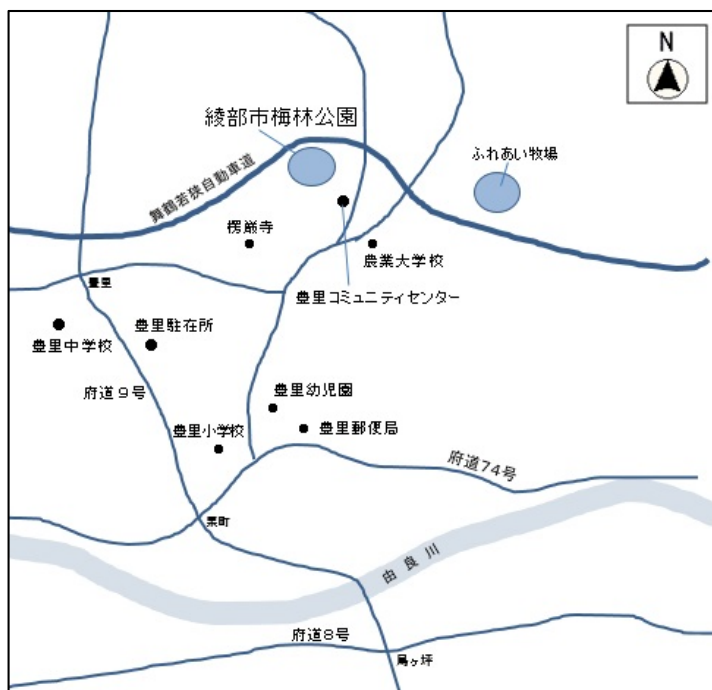

3月19日(金)・20日(土)は
夜間ライトアップ!

時間
日没~20:00

幻想的な梅林をお楽しみください!

20日(土)19:00~花火大会!(約10分間)
花火の準備のため18:30から約40分間は入場規制を行います。ご了承ください。

車いす駅伝発祥の地・あやべ
展示会 19日~21日

19日~21日の3日間「車いす駅伝」の展示が行われます。

開催時間:19・20日(13時~20時)21日(10時~12時)
【車いす駅伝発祥の地・あやべPR事業実行委員会主催】

フォトコンテスト作品募集!

ライトアップされた写真、日中の梅林の写真など、綾部市梅林公園で撮影された作品を募集します。(詳しくは豊里地区自治会連合会へお問い合わせください)

うめ梅まつり当日は昨年の応募作品を展示します。ぜひご覧ください!